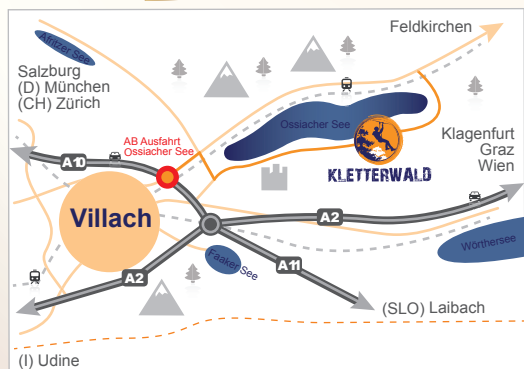

FAMILYWALD

Ossiacher See

Auch auf dem Kletterwald Gelände!

NEU

im Familywald 2021:
Das erste TREENETS
Abenteuer im gesamten deutschsprachigen Raum.
Einzigartiges Hüpf- Rutsch- und Entdeckerabenteuer direkt in den Baumkronen.

Baumwipfelpfad, Baumhäuser, spektakuläre Baumplattformen, Erlebnisweg mit Spielelementen, direkt im Buchenurwald, Waldgeschichte, Waldachterbahn "Fly-Line" (ab 2 Jahren) uvm.

www.familywald.at

2021

KLETTERWALD

Ossiacher See

KLETTERWALD OSSIACHER SEE
Rappitsch 76 • 9570 Ossiach
+43 664 56 32 12 0
info@kletterwald.at
www.kletterwald.at

Qualität
KÄRNTEN
Ausflugsziel

FLY-LINE
WALDACHTERBAHN
Österreichs erste Waldachterbahn

TOP AUSFLUGSZIEL

Erste Waldachterbahn „Fly-Line“ Österreichs

Über 150 Übungen mit
unterschiedlichen Schwierigkeitsgraden

5 Gehminuten vom Ortszentrum Ossiach

Chillige Sonnenterrasse mit Getränken,
Snacks und Kaffee