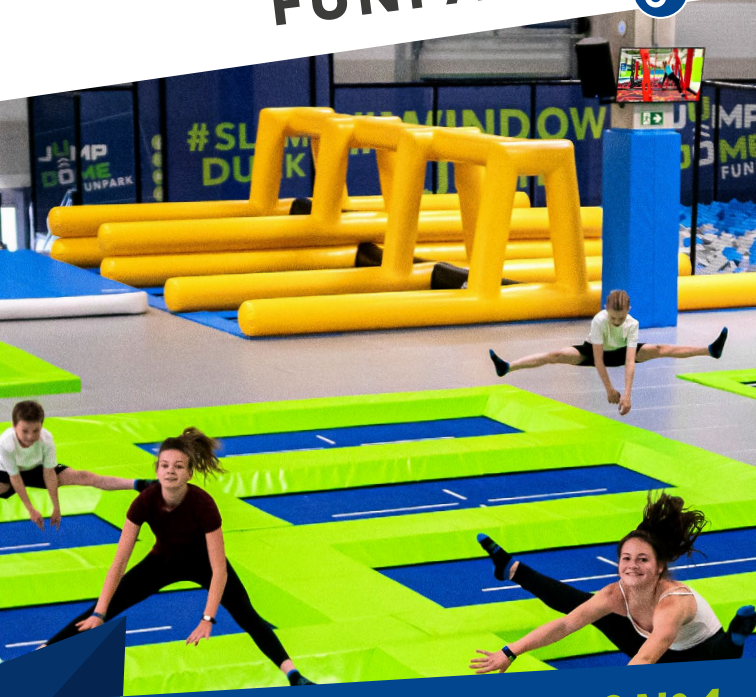

JUMP DOME FUNPARK

OBERÖSTERREICHS NO 1
TRAMPOLINPARK

Im Bäckerfeld 1, 4060 Leonding

www.jumpdome.at

JUMP
DOME

EINZIGARTIGE FEIERN PARTIES & EVENTS

**COOLE
LOCATION FÜR...**

- » GEBURTSTAGSPARTIES
- » FEIERN FÜR JEDEN ANLASS
- » GRUPPEN EVENTS
- » TEAM BUILDINGS

365 TAGE SPASS FÜR ALLE

TRAINING FÜR ALLE ANSPRÜCHE

- » SCHULAUSSLÜGE
- » FITNESS TRAINING
- » SENIOREN BALANCE TRAINING
- » VEREINS-TRAINING & -FEIERN
- » FAMILIENAUSSLÜGE

Training zwischen Schwerkraft und Schwerelosigkeit: Trampolinspringen versetzt jede Körperzelle in Schwingung und strafft zusätzlich den gesamten Körper.