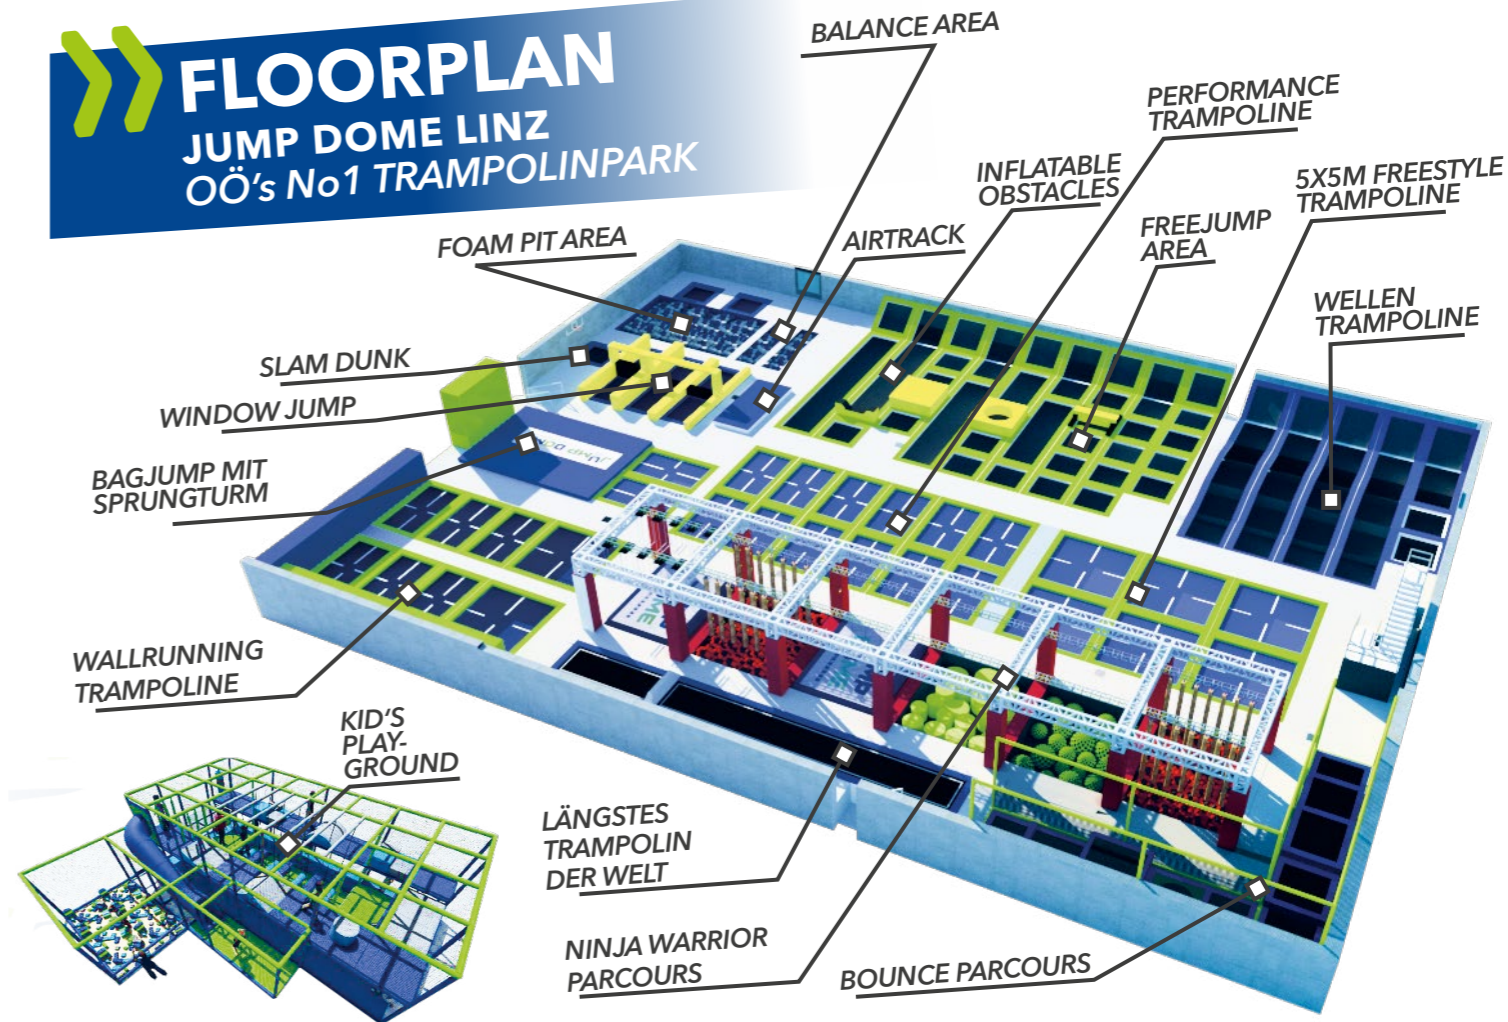

FLOORPLAN JUMP DOME LINZ OÖ's No1 TRAMPOLINPARK