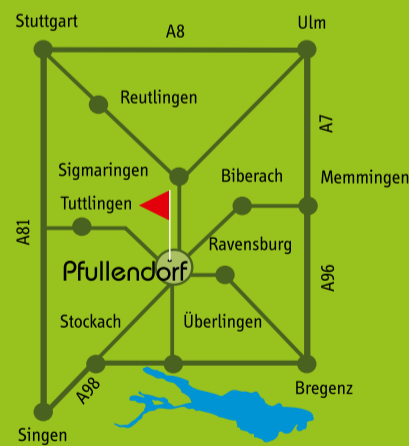

Gruppen & Specials

Kontakt & Anfahrt

Kontakt: info@seepark-golf.de  
Telefon: +49 (0) 7552 - 9281300

Eingang zu den Anlagen am Seepark Parkplatz West  
Meßkircher Str. 30/2, 88630 Pfullendorf

SEEPARK LINZGAU IN PFULLENDORF