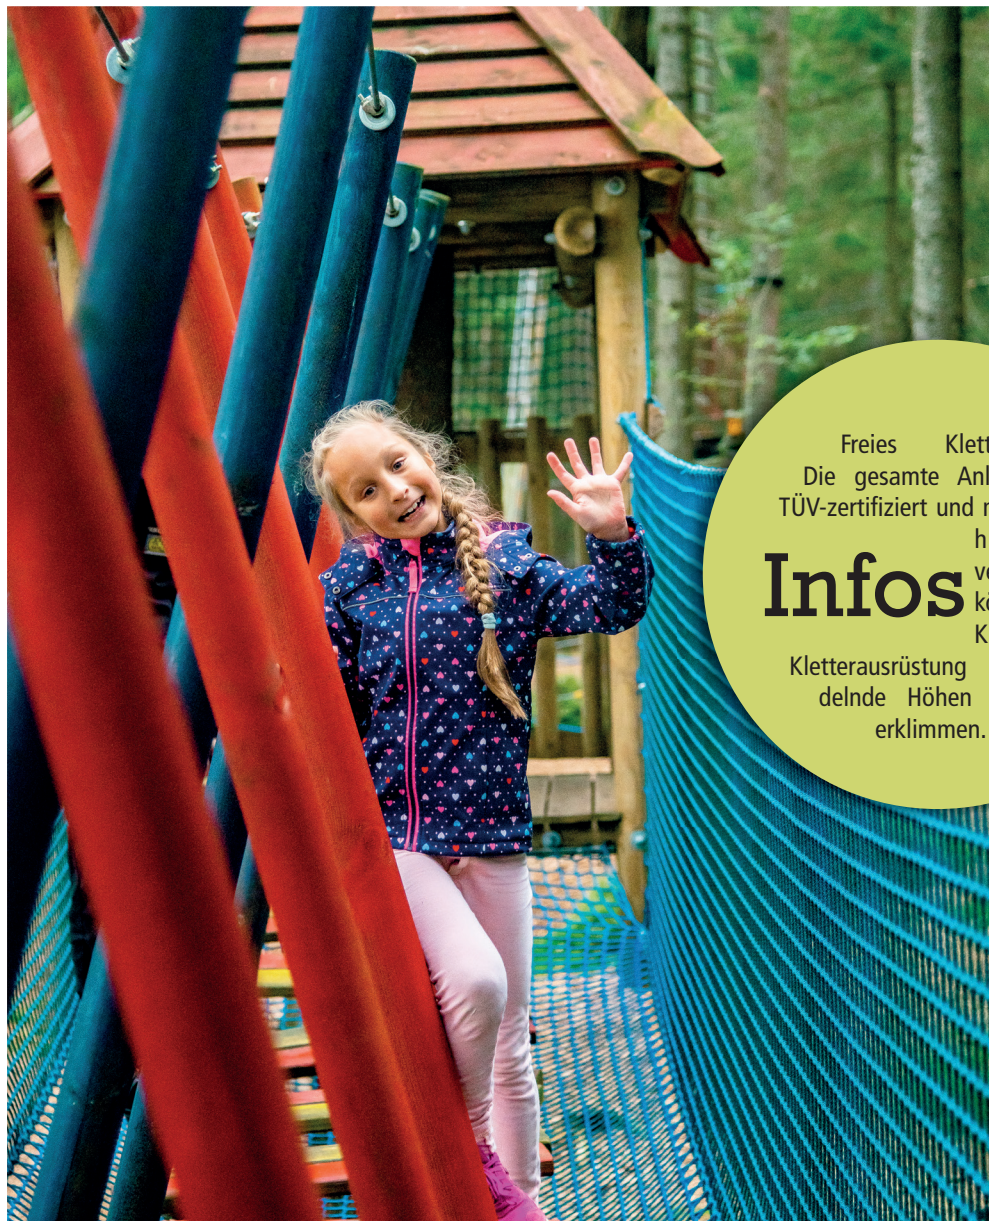

Leitung
Benjamin Oberneder

**Hochseil-
garten**

Schischulleitung
Johann Reisenberger

**Schi-
schule**

HOCH HINAUS im Kinderkletterpark

Freies Klettern.
Die gesamte Anlage ist TÜV-zertifiziert und mit Sicherheitsnetzen versehen. So können die Kids ohne Kletterausrüstung schwindelnde Höhen sicher erklimmen.

Infos

Wer ist als Kind nicht gerne auf Bäume und Felsen geklettert? Damit nicht nur die Großen ein unvergleichliches Klettererlebnis im Naturidyll Breitenstein genießen können, bieten wir Kindern ab dem Alter von 3 Jahren den größten, buntesten und höchsten Kinderkletterpark Europas. Bisher einmalig in ganz Österreich, können die Kids gut gesichert nach Lust und Laune toben. So schulen die Nachwuchskraxler schon im Kleinkindalter ihre motorischen Fähigkeiten, üben sich in Koordination, Balance und der dreidimensionalen Wahrnehmung. Und das alles ganz nebenbei, spielerisch und mit Spaß und Freude an der Bewegung in der Natur.

Was dich erwartet

- * Europas größter, buntester und höchster Kinderkletterpark
- * Einzigartig in ganz Österreich
- * Für Kinder von 3 – 9 Jahren geeignet
- * In einer Höhe von 1,7 bis 3,5 Metern
- * TÜV-zertifiziert und mit Sicherheitsnetzen
- * Abwechslungsreicher Kletterspaß mit Baumhäusern, Sensorikstationen und Seilhindernissen