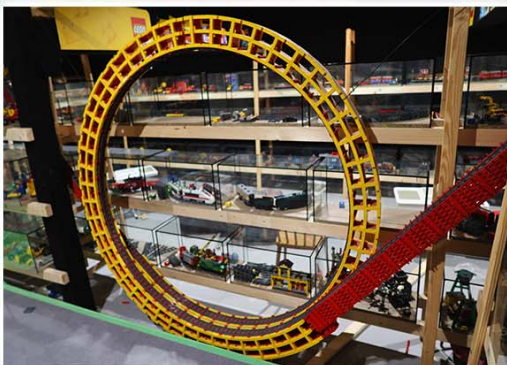

SOMMERFREUDE

Osterferien bis Herbst: LEGO® & Flipper
zum Ansehen und Ausprobieren

2000 LEGO®-Sets
Kegelautomaten
120 Flipper
Midigolf
Jausenstation

+43 664 5115511
<https://kinderkram.eitle.at>
Grillenhofstraße 22, 3040 Neulengbach

Sommerbetrieb:
LEGO®-Ausstellung
*Außenbetrieb bei ent-
sprechend dem Wetter.
Für Personen von 2 bis
119 Jahren. Aktuelle
Informationen auf der
Webseite od. telefonisch.
Spielmöglichkeit an
Flipern und Arcade
gegen Aufpreis.